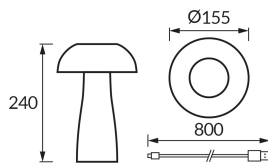

INFORMAČNÝ LIST VÝROBKU

Možnosť výmeny svetelných zdrojov a/alebo ovládacích zariadení bez trvalého poškodenia výrobku

ZÁKLADNÉ INFORMÁCIE

Názov produktu:	SINGA LED CRYSTAL CCT
Ideus index:	04842
Čiarový kód EAN:	5901477348426
Farba :	Priehľadný
Materiál:	Plast
Výška:	240 mm
Šírka:	155 mm
Hĺbka:	155 mm
Balenie krabica:	12 ks.

Napájanie:	DC 5 V 1 A MAX USB-C
Výkon:	max 1 W
Určený svetelný zdroj:	SMD LED, súčasť dodávky
	Nevymeniteľný svetelný zdroj
Svetelný tok svietidla:	45 lm
Farba svetla:	Teplá biela/neutrálna biela/studená biela
Vyžarovací uhol:	320°
Čas použiteľnosti L70B50 v h:	35 000 h
	S vypínačom
Výrobok má možnosť nastavenia smeru svietenia:	Nie
Teplota farieb:	3000K/4000K/6000K
Index reprodukcie farieb Ra:	80
Trieda ochrany pred úrazom elektrickým prúdom:	3
Stupeň ochrany poskytovaného pred vniknutím prachom, náhodným kontaktom a vodou:	IP20
	K vnútornému použitiu
CE	Vyhlásenie o zhode