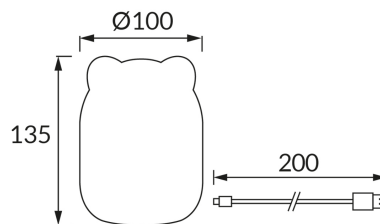

INFORMAČNÝ LIST VÝROBKU

ZÁKLADNÉ INFORMÁCIE

Názov produktu:	BOBO LED 1,5W RGBW
Ideus index:	04840
Čiarový kód EAN:	5901477348402
Farba :	Biela
Materiál:	Plast
Výška:	135 mm
Šírka:	100 mm
Hĺbka:	100 mm
Balenie krabica:	80 ks.

KOMENTÁRE

- batéria súčasťou dodávky
- prevádzkové režimy: OFF/ON/30min
- výber farieb a funkcií dotykom
- kábel USB-C

PARAMETRE VÝROBKU

Napájanie:	DC 5 V 1 A MAX USB-C
Výkon:	1,5 W
Určený svetelný zdroj:	SMD LED, súčasť dodávky
	Nevymeniteľný svetelný zdroj
Svetelný tok svietidla:	50 lm
Farba svetla:	Viacfarebný
Vyžarovací uhol:	270°
Čas použiteľnosti L70B50 v h:	35 000 h
	S vypínačom
Výrobok má možnosť nastavenia smeru svietenia:	Nie
Teplota farieb:	3000 K
Index reprodukcie farieb Ra:	80
Trieda ochrany pred úrazom elektrickým prúdom:	3
Stupeň ochrany poskytovaného pred vniknutím prachom, náhodným kontaktom a vodou:	IP20
	K vnútornému použitiu
CE	Vyhlásenie o zhode