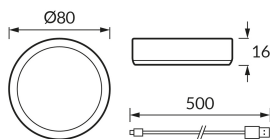

INFORMAČNÝ LIST VÝROBKU

Možnosť výmeny svetelných zdrojov a/alebo ovládacích zariadení bez trvalého poškodenia výrobku

ZÁKLADNÉ INFORMÁCIE

Názov produktu:	ZIBI LED C MVS BLACK CCT
Ideus index:	04839
Čiarový kód EAN:	5901477348396
Farba :	čierna
Materiál:	Plast
Výška:	16 mm
Šírka:	80 mm
Hĺbka:	80 mm
Balenie krabica:	100 ks.

KOMENTÁRE

- trojstupňová regulácia teploty farieb (WW, NW, CW)
- variabilná regulácia jasů
- prenosné svetidlo
- batéria súčasťou dodávky
- mikrovlnné čidlo pohybu je súčasťou dodávky
- pracuje s okolitým svetlom < 30 lx
- uhol činnosti pohybového čidla 130°
- rozsah detekcie pohybu < 1 m
- doba svietenia 30 s

PARAMETRE VÝROBKU

Napájanie:	DC 5 V 1 A MAX USB-C
Výkon:	1,2 W
Určený svetelný zdroj:	LED, súčasť dodávky
	Nevymeniteľný svetelný zdroj
	Nepoužívajte so sieťovým stmievačom
Svetelný tok svietidla:	60 lm
Farba svetla:	Teplá biela/neutrálna biela/studená biela
Vyžarovací uhol:	140°
Čas použiteľnosti L70B50 v h:	35 000 h
	S vypínačom
Výrobok má možnosť nastavenia smeru svietenia:	Nie
Svetelný tok zdroja svetla pre referenčnú teplotu farby:	100 lm
Teplota farieb:	2900K/4100K/6100K
Index reprodukcie farieb Ra:	82
Trieda ochrany pred úrazom elektrickým prúdom:	3
Stupeň ochrany poskytovaného pred vniknutím prachom, náhodným kontaktom a vodou:	IP20
	K vnútornému použitiu
CE	Vyhlásenie o zhode