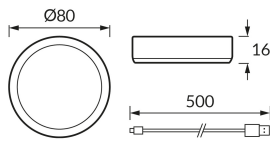

ИНФОРМАЦИОННАЯ КАРТОЧКА ПРОДУКТА

Возможность замены источников света и/или пускорегулирующей аппаратуры без необратимого повреждения изделия

ОСНОВНАЯ ИНФОРМАЦИЯ

Название продукта:	ZIBI LED C MVS BLACK CCT
Индекс Ideus:	04839
Штрих-код EAN:	5901477348396
Цвет :	черный
Материал:	пластик
Высота:	16 mm
Ширина:	80 mm
Глубина:	80 mm
Упаковка коробки:	100 шт.

PRODUCT PARAMETERS

Питание:	DC 5 V 1 A MAX USB-C
Мощность:	1,2 W
Предлагаемый источник света:	LED, в комплекте
	несменный источник света
	не используйте с диммером
Световой поток светильника:	60 lm
Цвет света:	теплый белый/нейтральный белый/холодный белый
Угол распределения света:	140°
Срок годности L70B50 в ч:	35 000 h
	Оснащены выключателем
Направление света в изделии можно регулировать:	нет
Световой поток источника света для эталонной цветовой температуры:	100 lm
Температура цвета:	2900K/4100K/6100K
Коэффициент цветопередачи Ra:	82
Класс защиты от поражения электрическим током:	3
:	IP20
	для применения внутри
CE	Декларация о соответствии