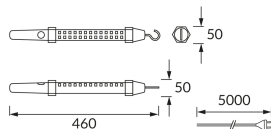

INFORMAČNÝ LIST VÝROBKU

Možnosť výmeny svetelných zdrojov a/alebo ovládacích zariadení bez trvalého poškodenia výrobku

ZÁKLADNÉ INFORMÁCIE

Názov produktu:	WADER LED 8W BLACK CW
Ideus index:	04837
Čiarový kód EAN:	5901477348372
Farba :	čierna
Materiál:	Plast
Výška:	460 mm
Šírka:	50 mm
Hĺbka:	50 mm
Balenie krabica:	20 ks.

KOMENTÁRE

Kábel 5 m s vidlicou

PARAMETRE VÝROBKU

Napájanie:	230V 50Hz
Výkon:	8,0 W
Určený svetelný zdroj:	SMD LED, súčasť dodávky
	Nevymeniteľný svetelný zdroj
	Nepoužívajte so sieťovým stmievačom
Svetelný tok svietidla:	740 lm
Farba svetla:	Studená biela
Vyžarovací uhol:	160°
Čas použiteľnosti L70B50 v h:	35 000 h
	S vypínačom
Výrobok má možnosť nastavenia smeru svietenia:	Nie
Svetelný tok zdroja svetla pre referenčnú teplotu farby:	870 lm
Teplota farieb:	6500 K
Index reprodukcie farieb Ra:	81
Trieda ochrany pred úrazom elektrickým prúdom:	2
Stupeň ochrany poskytovaného pred vniknutím prachom, náhodným kontaktom a vodou:	IP54
	K vnútornému použitiu
Činiteľ fázového posunu (DF, cos φ1):	0.671
CE	Vyhlásenie o zhode