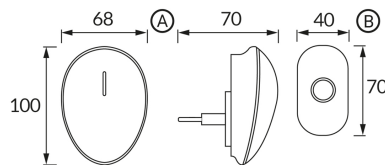

## ZÁKLADNÉ INFORMÁCIE

Názov produktu:	<b>BASO 230V</b>
Ideus index:	<b>04836</b>
Čiarový kód EAN:	<b>5901477348365</b>
Farba :	<b>Biela/strieborná</b>
Materiál:	<b>ABS</b>
Výška:	<b>100 mm</b>
Šírka:	<b>68 mm</b>
Hĺbka:	<b>70 mm</b>
Balenie krabica:	<b>60 ks.</b>