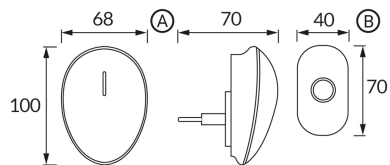

KARTA INFORMACYJNA PRODUKTU**INFORMACJE PODSTAWOWE**

Nazwa produktu:	BASO 230V
Indeks Ideus:	04836
Kod kreskowy EAN:	5901477348365
Kolor:	Biały/srebrny
Materiał:	ABS
Wysokość:	100 mm
Szerokość:	68 mm
Głębokość:	70 mm
Opakowanie zbiorcze:	60 szt.