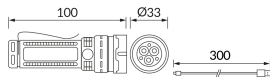

INFORMAČNÝ LIST VÝROBKU

Možnosť výmeny svetelných zdrojov a/alebo ovládacích zariadení bez trvalého poškodenia výrobku

ZÁKLADNÉ INFORMÁCIE

Názov produktu:	TURBO LED 1W BLACK
Ideus index:	04832
Čiarový kód EAN:	5901477348327
Farba :	čierna
Materiál:	Plast
Výška:	100 mm
Šírka:	33 mm
Hĺbka:	33 mm
Balenie krabica:	100 ks.

Napájanie:	DC 5 V 2,1 A MAX USB-C
Výkon:	1 W
Určený svetelný zdroj:	LED, súčasť dodávky
	Nevymeniteľný svetelný zdroj
Farba svetla:	Studená biela
Vyžarovací uhol:	60°
Čas použiteľnosti L70B50 v h:	35 000 h
	S vypínačom
Výrobok má možnosť nastavenia smeru svietenia:	Nie
Svetelný tok zdroja svetla pre referenčnú teplotu farby:	100 lm
Teplota farieb:	6500 K
Index reprodukcie farieb Ra:	80
Trieda ochrany pred úrazom elektrickým prúdom:	3
Stupeň ochrany poskytovaného pred vniknutím prachom, náhodným kontaktom a vodou:	IP20
	K vnútornému použitiu
CE	Vyhlásenie o zhode