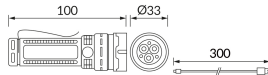

ІНФОРМАЦІЙНА КАРТКА ТОВАРУ

Можливість заміни джерел світла та/або механізмів керування без незворотного пошкодження виробу

ОСНОВНА ІНФОРМАЦІЯ

Назва продукту:	TURBO LED 1W WHITE
Індекс Ideus:	04831
EAN штрих-код:	5901477348310
Колір :	білий
Матеріал:	пластик
Висота:	100 mm
Ширина:	33 mm
Глибина:	33 mm
Упаковка в коробці:	300 шт.

Живлення:	DC 5 V 2,1 A MAX USB-C
Потужність:	1 W
Спеціалізоване джерело світла:	LED, в комплекті
	незмінне джерело світла
Світлий колір:	холодний білий
Кут розсілення сили світла:	60°
Термін придатності L70B50, год:	35 000 h
	Обладнаний вмикачем
У виробі реалізована можливість регулювання напряму освітлення:	ні
Світловий потік джерела світла для еталонної колірної температури:	100 lm
Температура кольору:	6500 K
Коефіцієнт віддавання барв Ra:	80
Клас захисту від ушкодження струмом:	3
ступінь стійкості до проникнення твердих предметів і вологи:	IP20
	для застосування лише всередині приміщень
CE	Декларація про відповідність