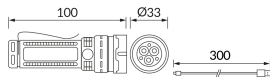

INFORMAČNÝ LIST VÝROBKU