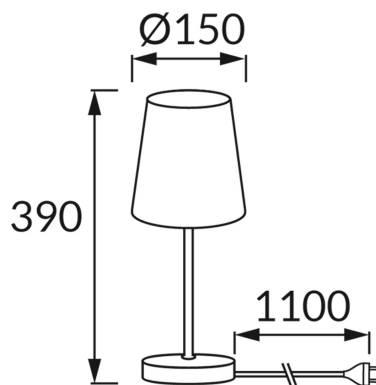

INFORMAČNÝ LIST VÝROBKU**ZÁKLADNÉ INFORMÁCIE**

Názov produktu:	FATIMA E14 BLACK
Ideus index:	04830
Čiarový kód EAN:	5901477348303
Farba :	čierna
Materiál:	Nerezová ocel, textil plastu vystuženého
Výška:	390 mm
Šírka:	150 mm
Hĺbka:	150 mm
Balenie krabica:	12 ks.

PARAMETRE VÝROBKU

Napájanie:	220-240V 50/60Hz
Výkon:	max 40 W
Pätica:	E14
Určený svetelný zdroj:	úsporná žiarivka/LED
	Možnosť výmeny svetelného zdroja
	S vypínačom
Výrobok má možnosť nastavenia smeru svietenia:	Nie
Trieda ochrany pred úrazom elektrickým prúdom:	2
Stupeň ochrany poskytovaného pred vniknutím prachom, náhodným kontaktom a vodou:	IP20
	K vnútornému použitiu
CE	Vyhlásenie o zhode