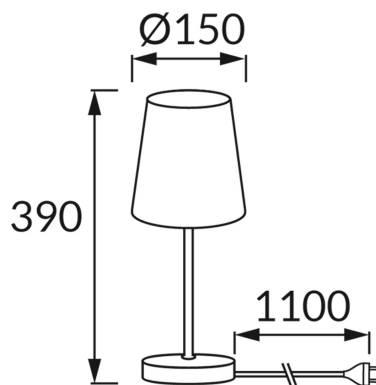

INFORMAČNÝ LIST VÝROBKU

ZÁKLADNÉ INFORMÁCIE

Názov produktu:	FATIMA E14 ECRU
Ideus index:	04829
Čiarový kód EAN:	5901477348297
Farba :	Starožitný mosadz/ecru
Materiál:	Nerezová ocel, textil plastu vystuženého
Výška:	390 mm
Šírka:	150 mm
Hĺbka:	150 mm
Balenie krabica:	12 ks.

PARAMETRE VÝROBKU

Napájanie:	220-240V 50/60Hz
Výkon:	max 40 W
Pätica:	E14
Určený svetelný zdroj:	úsporná žiarivka/LED
	Možnosť výmeny svetelného zdroja
	S vypínačom
Výrobok má možnosť nastavenia smeru svietenia:	Nie
Trieda ochrany pred úrazom elektrickým prúdom:	2
Stupeň ochrany poskytovaného pred vniknutím prachom, náhodným kontaktom a vodou:	IP20
	K vnútornému použitiu
CE	Vyhlásenie o zhode