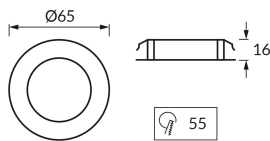

ІНФОРМАЦІЙНА КАРТКА ТОВАРУ

Можливість заміни джерел світла та/або механізмів керування без незворотного пошкодження виробу

ОСНОВНА ІНФОРМАЦІЯ

Назва продукту:	CEL LED C 1,9W BLACK NW
Індекс Ideus:	04822
EAN штрих-код:	5901477348228
Колір :	чорний
Матеріал:	листова сталь, скло
Висота:	16 mm
Ширина:	65 mm
Глибина:	65 mm
Упаковка в коробці:	200 шт.

ЗАУВАЖЕННЯ

призначений для установки в місцях з підвищеною вологістю, наприклад, у ванних кімнатах

ПАРАМЕТРИ ТОВАРУ

Живлення:	230V 50Hz
Потужність:	1,9 W
Спеціалізоване джерело світла:	SMD LED, в комплекті
	незмінне джерело світла
	не використовуйте з диммером
Світловий потік світильника:	155 lm
Світлий колір:	нейтральний білий
Кут розсилання сили світла:	120°
Термін придатності L70B50, год:	35 000 h
У виробі реалізована можливість регулювання напряду освітлення:	ні
Світловий потік джерела світла для еталонної колірної температури:	190 lm
Температура кольору:	4100 K
Коефіцієнт віддавання барв Ra:	85
Клас захисту від ушкодження струмом:	2
ступінь стійкості до проникнення твердих предметів і вологи:	IP44
	для застосування лише всередині приміщень
Коефіцієнт переміщення (DF, cos φ1):	0.930
CE	Декларація про відповідність