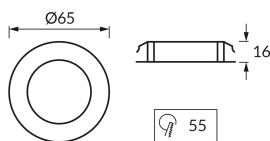

INFORMAČNÝ LIST VÝROBKU

Možnosť výmeny svetelných zdrojov a/alebo ovládacích zariadení bez trvalého poškodenia výrobku

ZÁKLADNÉ INFORMÁCIE

Názov produktu:	CEL LED C 1,9W BLACK NW
Ideus index:	04822
Čiarový kód EAN:	5901477348228
Farba :	čierna
Materiál:	Kovový výlisok, sklo
Výška:	16 mm
Šírka:	65 mm
Hĺbka:	65 mm
Balenie krabica:	200 ks.

KOMENTÁRE

Určené k montáži do priestorov so zvýšenou vlhkosťou, napr. kúpeľní

PARAMETRE VÝROBKU

Napájanie:	230V 50Hz
Výkon:	1,9 W
Určený svetelný zdroj:	SMD LED, súčasť dodávky
	Nevymeniteľný svetelný zdroj
	Nepoužívajte so sieťovým stmievačom
Svetelný tok svietidla:	155 lm
Farba svetla:	Neutrálna biela
Vyžarovací uhol:	120°
Čas použiteľnosti L70B50 v h:	35 000 h
Výrobok má možnosť nastavenia smeru svietenia:	Nie
Svetelný tok zdroja svetla pre referenčnú teplotu farby:	190 lm
Teplota farieb:	4100 K
Index reprodukcie farieb Ra:	85
Trieda ochrany pred úrazom elektrickým prúdom:	2
Stupeň ochrany poskytovaného pred vniknutím prachom, náhodným kontaktom a vodou:	IP44
	K vnútornému použitiu
Činiteľ fázového posunu (DF, cos φ1):	0.930
CE	Vyhlásenie o zhode