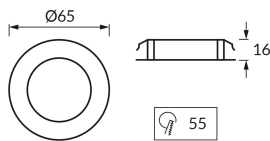

ІНФОРМАЦІЙНА КАРТКА ТОВАРУ

Можливість заміни джерел світла та/або механізмів керування без незворотного пошкодження виробу

ОСНОВНА ІНФОРМАЦІЯ

Назва продукту:	CEL LED C 1,9W WHITE NW
Індекс Ideus:	04821
EAN штрих-код:	5901477348211
Колір :	білий
Матеріал:	листова сталь, скло
Висота:	16 mm
Ширина:	65 mm
Глибина:	65 mm
Упаковка в коробці:	200 шт.

ЗАУВАЖЕННЯ

призначений для установки в місцях з підвищеною вологістю, наприклад, у ванних кімнатах

ПАРАМЕТРИ ТОВАРУ

Живлення:	230V 50Hz
Потужність:	1,9 W
Спеціалізоване джерело світла:	SMD LED, в комплекті
	незмінне джерело світла
	не використовуйте з диммером
Світловий потік світильника:	165 lm
Світлий колір:	нейтральний білий
Кут розсилання сили світла:	120°
Термін придатності L70B50, год:	35 000 h
У виробі реалізована можливість регулювання напряду освітлення:	ні
Світловий потік джерела світла для еталонної колірної температури:	190 lm
Температура кольору:	4100 K
Коефіцієнт віддавання барв Ra:	85
Клас захисту від ушкодження струмом:	2
ступінь стійкості до проникнення твердих предметів і вологи:	IP44
	для застосування лише всередині приміщень
Коефіцієнт переміщення (DF, cos φ1):	0.930
CE	Декларація про відповідність