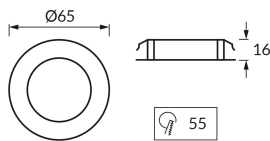

INFORMAČNÝ LIST VÝROBKU

Možnosť výmeny svetelných zdrojov a/alebo ovládacích zariadení bez trvalého poškodenia výrobku

ZÁKLADNÉ INFORMÁCIE

Názov produktu:	CEL LED C 1,9W WHITE NW
Ideus index:	04821
Čiarový kód EAN:	5901477348211
Farba :	Biela
Materiál:	Kovový výlisok, sklo
Výška:	16 mm
Šírka:	65 mm
Hĺbka:	65 mm
Balenie krabica:	200 ks.

KOMENTÁRE

Určené k montáži do priestorov so zvýšenou vlhkosťou, napr. kúpeľní

PARAMETRE VÝROBKU

Napájanie:	230V 50Hz
Výkon:	1,9 W
Určený svetelný zdroj:	SMD LED, súčasť dodávky
	Nevymeniteľný svetelný zdroj
	Nepoužívajte so sieťovým stmievačom
Svetelný tok svietidla:	165 lm
Farba svetla:	Neutrálna biela
Vyžarovací uhol:	120°
Čas použiteľnosti L70B50 v h:	35 000 h
Výrobok má možnosť nastavenia smeru svietenia:	Nie
Svetelný tok zdroja svetla pre referenčnú teplotu farby:	190 lm
Teplota farieb:	4100 K
Index reprodukcie farieb Ra:	85
Trieda ochrany pred úrazom elektrickým prúdom:	2
Stupeň ochrany poskytovaného pred vniknutím prachom, náhodným kontaktom a vodou:	IP44
	K vnútornému použitiu
Činiteľ fázového posunu (DF, cos φ1):	0.930
CE	Vyhlásenie o zhode