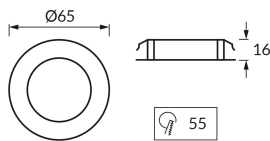

ИНФОРМАЦИОННАЯ КАРТОЧКА ПРОДУКТА

Возможность замены источников света и/или пускорегулирующей аппаратуры без необратимого повреждения изделия

ОСНОВНАЯ ИНФОРМАЦИЯ

Название продукта:	CEL LED C 1,9W WHITE NW
Индекс Ideus:	04821
Штрих-код EAN:	5901477348211
Цвет:	белый
Материал:	стальной лист, стекло
Высота:	16 mm
Ширина:	65 mm
Глубина:	65 mm
Упаковка коробки:	200 шт.

ПРИМЕЧАНИЯ

предназначен для установки в местах с повышенной влажностью, например, в ванных комнатах.

PRODUCT PARAMETERS

Питание:	230V 50Hz
Мощность:	1,9 W
Предлагаемый источник света:	SMD LED, в комплекте
	несменный источник света
	не используйте с диммером
Световой поток светильника:	165 lm
Цвет света:	нейтральный белый
Угол распределения света:	120°
Срок годности L70B50 в ч:	35 000 h
Направление света в изделии можно регулировать:	нет
Световой поток источника света для эталонной цветовой температуры:	190 lm
Температура цвета:	4100 K
Коэффициент цветопередачи Ra:	85
Класс защиты от поражения электрическим током:	2
:	IP44
	для применения внутри
Коэффициент смещения (DF, cos φ1):	0.930
CE	Декларация о соответствии