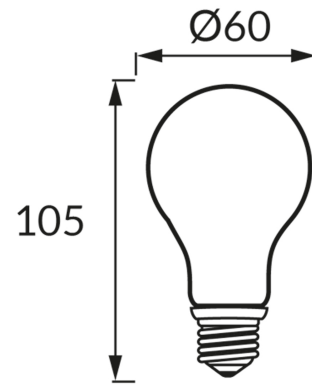

ІНФОРМАЦІЙНА КАРТКА ТОВАРУ

ОСНОВНА ІНФОРМАЦІЯ

| | |
|---------------------|--|
| Назва продукту: | FILAMENT ERSTE LED E27 12W NW MILKY |
| Індекс Ideus: | 04820 |
| EAN штрих-код: | 5901477348204 |
| Колір : | білий |
| Матеріал: | алюміній, скло |
| Висота: | 105 mm |
| Ширина: | 60 mm |
| Глибина: | 60 mm |
| Упаковка в коробці: | 100 шт. |

ПАРАМЕТРИ ТОВАРУ

| | |
|--|-------------------------------------|
| Живлення: | 230V 50Hz |
| Потужність: | 12 W |
| Цоколь: | E27 |
| | не використовуйте з диммером |
| Клас енергоефективності: | D |
| Світлий колір: | нейтральний білий |
| Кут розсілення сили світла: | 270° |
| Термін придатності L70B50, год: | 35 000 h |
| Світловий потік джерела світла для еталонної колірної температури: | 1 720 lm |
| Температура кольору: | 4000 K |
| Коефіцієнт віддавання барв Ra: | 81 |
| Коефіцієнт переміщення (DF, cos φ1): | 0.712 |
| CE | Декларація про відповідність |