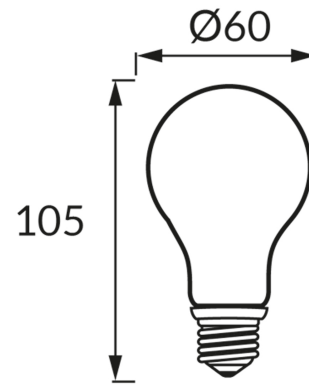

INFORMAČNÝ LIST VÝROBKU**ZÁKLADNÉ INFORMÁCIE**

Názov produktu:	FILAMENT ERSTE LED E27 12W NW MILKY
Ideus index:	04820
Čiarový kód EAN:	5901477348204
Farba :	Biela
Materiál:	Hliník, sklo
Výška:	105 mm
Šírka:	60 mm
Hĺbka:	60 mm
Balenie krabica:	100 ks.

PARAMETRE VÝROBKU

Napájanie:	230V 50Hz
Výkon:	12 W
Pätica:	E27
	Nepoužívajte so sieťovým stmievačom
Trieda energetickej účinnosti:	D
Farba svetla:	Neutrálna biela
Vyžarovací uhol:	270°
Čas použiteľnosti L70B50 v h:	35 000 h
Svetelný tok zdroja svetla pre referenčnú teplotu farby:	1 720 lm
Teplota farieb:	4000 K
Index reprodukcie farieb Ra:	81
Činiteľ fázového posunu (DF, cos φ1):	0.712
CE	Vyhlásenie o zhode