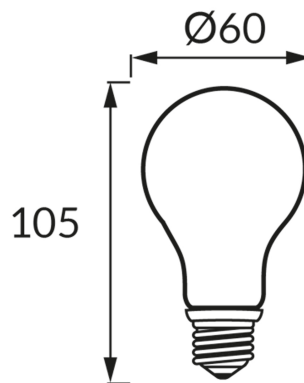

ИНФОРМАЦИОННАЯ КАРТОЧКА ПРОДУКТА

ОСНОВНАЯ ИНФОРМАЦИЯ

| | |
|--------------------|--|
| Название продукта: | FILAMENT ERSTE LED E27 12W NW MILKY |
| Индекс Ideus: | 04820 |
| Штрих-код EAN: | 5901477348204 |
| Цвет : | белый |
| Материал: | алюминий, стекло |
| Высота: | 105 mm |
| Ширина: | 60 mm |
| Глубина: | 60 mm |
| Упаковка коробки: | 100 шт. |

PRODUCT PARAMETERS

| | |
|--|----------------------------------|
| Питание: | 230V 50Hz |
| Мощность: | 12 W |
| Цоколь: | E27 |
| | не используйте с диммером |
| Класс энергоэффективности: | D |
| Цвет света: | нейтральный белый |
| Угол распределения света: | 270° |
| Срок годности L70B50 в ч: | 35 000 h |
| Световой поток источника света для эталонной цветовой температуры: | 1 720 lm |
| Температура цвета: | 4000 K |
| Коэффициент цветопередачи Ra: | 81 |
| Коэффициент смещения (DF, cos φ1): | 0.712 |
| CE | Декларация о соответствии |