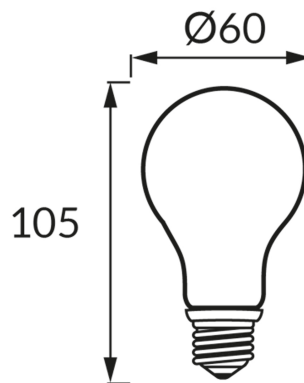

ІНФОРМАЦІЙНА КАРТКА ТОВАРУ

ОСНОВНА ІНФОРМАЦІЯ

Назва продукту:	FILAMENT ERSTE LED E27 12W WW MILKY
Індекс Ideus:	04819
EAN штрих-код:	5901477348198
Колір :	білий
Матеріал:	алюміній, скло
Висота:	105 mm
Ширина:	60 mm
Глибина:	60 mm
Упаковка в коробці:	100 шт.

ПАРАМЕТРИ ТОВАРУ

Живлення:	230V 50Hz
Потужність:	12 W
Цоколь:	E27
	не використовуйте з диммером
Клас енергоефективності:	E
Світлий колір:	теплий білий
Кут розсіювання сили світла:	270°
Термін придатності L70B50, год:	35 000 h
Світловий потік джерела світла для еталонної колірної температури:	1 540 lm
Температура кольору:	2700 K
Коефіцієнт віддавання барв Ra:	81
Коефіцієнт переміщення (DF, cos φ1):	0.762
CE	Декларація про відповідність