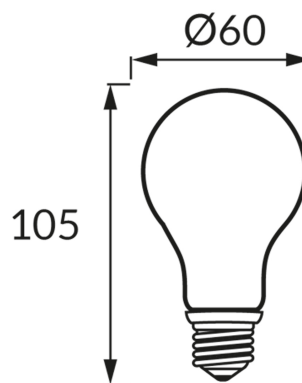

INFORMAČNÝ LIST VÝROBKU**ZÁKLADNÉ INFORMÁCIE**

Názov produktu:	FILAMENT ERSTE LED E27 12W WW MILKY
Ideus index:	04819
Čiarový kód EAN:	5901477348198
Farba :	Biela
Materiál:	Hliník, sklo
Výška:	105 mm
Šírka:	60 mm
Hĺbka:	60 mm
Balenie krabica:	100 ks.

PARAMETRE VÝROBKU

Napájanie:	230V 50Hz
Výkon:	12 W
Pätica:	E27
	Nepoužívajte so sieťovým stmievačom
Trieda energetickej účinnosti:	E
Farba svetla:	Teplá biela
Vyžarovací uhol:	270°
Čas použiteľnosti L70B50 v h:	35 000 h
Svetelný tok zdroja svetla pre referenčnú teplotu farby:	1 540 lm
Teplota farieb:	2700 K
Index reprodukcie farieb Ra:	81
Činiteľ fázového posunu (DF, cos φ1):	0.762
CE	Vyhlásenie o zhode