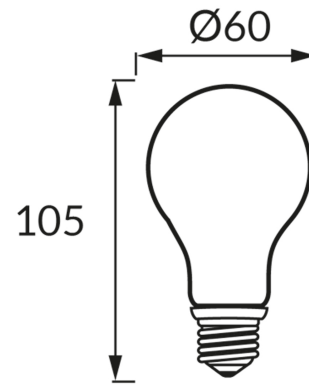

ИНФОРМАЦИОННАЯ КАРТОЧКА ПРОДУКТА

ОСНОВНАЯ ИНФОРМАЦИЯ

Название продукта:	FILAMENT ERSTE LED E27 12W WW MILKY
Индекс Ideus:	04819
Штрих-код EAN:	5901477348198
Цвет :	белый
Материал:	алюминий, стекло
Высота:	105 mm
Ширина:	60 mm
Глубина:	60 mm
Упаковка коробки:	100 шт.

PRODUCT PARAMETERS

Питание:	230V 50Hz
Мощность:	12 W
Цоколь:	E27
	не используйте с диммером
Класс энергоэффективности:	E
Цвет света:	теплый белый
Угол распределения света:	270°
Срок годности L70B50 в ч:	35 000 h
Световой поток источника света для эталонной цветовой температуры:	1 540 lm
Температура цвета:	2700 K
Коэффициент цветопередачи Ra:	81
Коэффициент смещения (DF, cos φ1):	0.762
CE	Декларация о соответствии