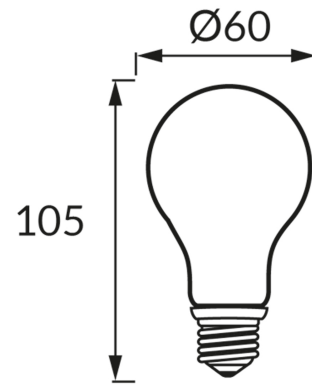

ІНФОРМАЦІЙНА КАРТКА ТОВАРУ

ОСНОВНА ІНФОРМАЦІЯ

Назва продукту:	FILAMENT ERSTE LED E27 10W NW MILKY
Індекс Ideus:	04818
EAN штрих-код:	5901477348181
Колір :	білий
Матеріал:	алюміній, скло
Висота:	105 mm
Ширина:	60 mm
Глибина:	60 mm
Упаковка в коробці:	100 шт.

ПАРАМЕТРИ ТОВАРУ

Живлення:	230V 50Hz
Потужність:	10 W
Цоколь:	E27
	не використовуйте з диммером
Клас енергоефективності:	E
Світлий колір:	нейтральний білий
Кут розсіювання сили світла:	270°
Термін придатності L70B50, год:	35 000 h
Світловий потік джерела світла для еталонної колірної температури:	1 250 lm
Температура кольору:	4000 K
Коефіцієнт віддавання барв Ra:	81
Коефіцієнт переміщення (DF, cos φ1):	0.725
CE	Декларація про відповідність