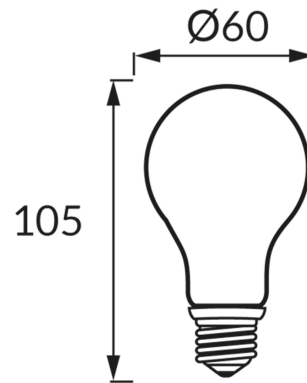

INFORMAČNÝ LIST VÝROBKU**ZÁKLADNÉ INFORMÁCIE**

Názov produktu:	FILAMENT ERSTE LED E27 10W NW MILKY
Ideus index:	04818
Čiarový kód EAN:	5901477348181
Farba :	Biela
Materiál:	Hliník, sklo
Výška:	105 mm
Šírka:	60 mm
Hĺbka:	60 mm
Balenie krabica:	100 ks.

PARAMETRE VÝROBKU

Napájanie:	230V 50Hz
Výkon:	10 W
Pätica:	E27
	Nepoužívajte so sieťovým stmievačom
Trieda energetickej účinnosti:	E
Farba svetla:	Neutrálna biela
Vyžarovací uhol:	270°
Čas použiteľnosti L70B50 v h:	35 000 h
Svetelný tok zdroja svetla pre referenčnú teplotu farby:	1 250 lm
Teplota farieb:	4000 K
Index reprodukcie farieb Ra:	81
Činiteľ fázového posunu (DF, cos φ1):	0.725
CE	Vyhlásenie o zhode