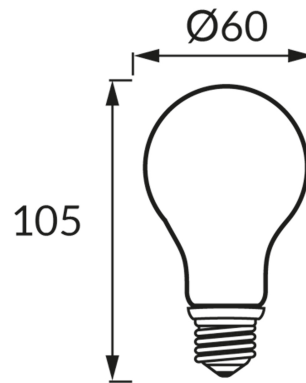

### ОСНОВНАЯ ИНФОРМАЦИЯ

Название продукта:	<b>FILAMENT ERSTE LED E27 10W NW MILKY</b>
Индекс Ideus:	<b>04818</b>
Штрих-код EAN:	<b>5901477348181</b>
Цвет :	<b>белый</b>
Материал:	<b>алюминий, стекло</b>
Высота:	<b>105 mm</b>
Ширина:	<b>60 mm</b>
Глубина:	<b>60 mm</b>
Упаковка коробки:	<b>100 шт.</b>

### PRODUCT PARAMETERS

Питание:	<b>230V 50Hz</b>
Мощность:	<b>10 W</b>
Цоколь:	<b>E27</b>
	<b>не используйте с диммером</b>
Класс энергоэффективности:	<b>E</b>
Цвет света:	<b>нейтральный белый</b>
Угол распределения света:	<b>270°</b>
Срок годности L70B50 в ч:	<b>35 000 h</b>
Световой поток источника света для эталонной цветовой температуры:	<b>1 250 lm</b>
Температура цвета:	<b>4000 K</b>
Коэффициент цветопередачи Ra:	<b>81</b>
Коэффициент смещения (DF, cos φ1):	<b>0.725</b>
CE	<b>Декларация о соответствии</b>