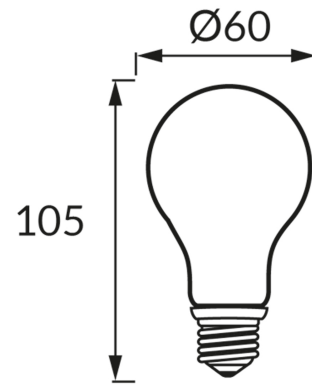

ІНФОРМАЦІЙНА КАРТКА ТОВАРУ

ОСНОВНА ІНФОРМАЦІЯ

Назва продукту:	FILAMENT ERSTE LED E27 10W WW MILKY
Індекс Ideus:	04817
EAN штрих-код:	5901477348174
Колір :	білий
Матеріал:	алюміній, скло
Висота:	105 mm
Ширина:	60 mm
Глибина:	60 mm
Упаковка в коробці:	100 шт.

ПАРАМЕТРИ ТОВАРУ

Живлення:	230V 50Hz
Потужність:	10 W
Цоколь:	E27
	не використовуйте з диммером
Клас енергоефективності:	E
Світлий колір:	теплий білий
Кут розсіювання сили світла:	270°
Термін придатності L70B50, год:	35 000 h
Світловий потік джерела світла для еталонної колірної температури:	1 210 lm
Температура кольору:	2700 K
Коефіцієнт віддавання барв Ra:	81
Коефіцієнт переміщення (DF, cos φ1):	0.741
CE	Декларація про відповідність