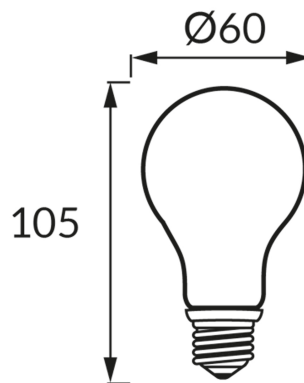

INFORMAČNÝ LIST VÝROBKU**ZÁKLADNÉ INFORMÁCIE**

Názov produktu:	FILAMENT ERSTE LED E27 10W WW MILKY
Ideus index:	04817
Čiarový kód EAN:	5901477348174
Farba :	Biela
Materiál:	Hliník, sklo
Výška:	105 mm
Šírka:	60 mm
Hĺbka:	60 mm
Balenie krabica:	100 ks.

PARAMETRE VÝROBKU

Napájanie:	230V 50Hz
Výkon:	10 W
Pätica:	E27
	Nepoužívajte so sieťovým stmievačom
Trieda energetickej účinnosti:	E
Farba svetla:	Teplá biela
Vyžarovací uhol:	270°
Čas použiteľnosti L70B50 v h:	35 000 h
Svetelný tok zdroja svetla pre referenčnú teplotu farby:	1 210 lm
Teplota farieb:	2700 K
Index reprodukcie farieb Ra:	81
Činiteľ fázového posunu (DF, cos φ1):	0.741
CE	Vyhlásenie o zhode