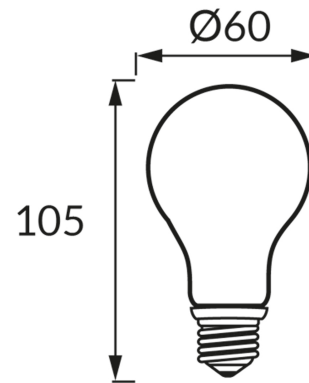

ИНФОРМАЦИОННАЯ КАРТОЧКА ПРОДУКТА

ОСНОВНАЯ ИНФОРМАЦИЯ

Название продукта:	FILAMENT ERSTE LED E27 10W WW MILKY
Индекс Ideus:	04817
Штрих-код EAN:	5901477348174
Цвет :	белый
Материал:	алюминий, стекло
Высота:	105 mm
Ширина:	60 mm
Глубина:	60 mm
Упаковка коробки:	100 шт.

PRODUCT PARAMETERS

Питание:	230V 50Hz
Мощность:	10 W
Цоколь:	E27
	не используйте с диммером
Класс энергоэффективности:	E
Цвет света:	теплый белый
Угол распределения света:	270°
Срок годности L70B50 в ч:	35 000 h
Световой поток источника света для эталонной цветовой температуры:	1 210 lm
Температура цвета:	2700 K
Коэффициент цветопередачи Ra:	81
Коэффициент смещения (DF, cos φ1):	0.741
CE	Декларация о соответствии