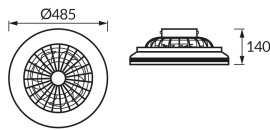

ІНФОРМАЦІЙНА КАРТКА ТОВАРУ