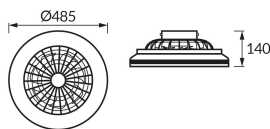

INFORMAČNÝ LIST VÝROBKU