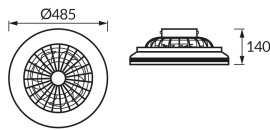

ИНФОРМАЦИОННАЯ КАРТОЧКА ПРОДУКТА

Возможность замены источников света и/или пускорегулирующей аппаратуры без необратимого повреждения изделия

ОСНОВНАЯ ИНФОРМАЦИЯ

Название продукта:	HALNY LED C 48W CCT
Индекс Ideus:	04816
Штрих-код EAN:	5901477348167
Цвет :	белый/черный
Материал:	пластик
Высота:	140 mm
Ширина:	485 mm
Глубина:	485 mm
Упаковка коробки:	2 шт.

ПРИМЕЧАНИЯ

- Регулировка яркости белой подсветки с помощью пульта дистанционного управления
- N/A

PRODUCT PARAMETERS

Питание:	230V 50Hz
Мощность:	max 48 W
Предлагаемый источник света:	SMD LED, в комплекте
	несменный источник света
Световой поток светильника:	2 400 lm
Цвет света:	теплый белый/нейтральный белый/холодный белый
Угол распределения света:	160°
Срок годности L70B50 в ч:	35 000 h
Направление света в изделии можно регулировать:	нет
Световой поток источника света для эталонной цветовой температуры:	5 110 lm
Температура цвета:	2900K/4200K/6500K
Коэффициент цветопередачи Ra:	81
Класс защиты от поражения электрическим током:	2
:	IP20
	для применения внутри
Коэффициент смещения (DF, cos φ1):	0.945
CE	Декларация о соответствии