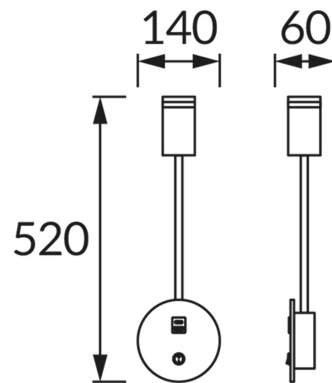

ІНФОРМАЦІЙНА КАРТКА ТОВАРУ

ОСНОВНА ІНФОРМАЦІЯ

Назва продукту:	ZULA WLL USB GU10 BLACK
Індекс Ideus:	04815
EAN штрих-код:	5901477348150
Колір :	чорний
Матеріал:	лиття з алюмінієвого сплаву, акрилове скло
Висота:	520 mm
Ширина:	140 mm
Глибина:	60 mm
Упаковка в коробці:	20 шт.

ЗАУВАЖЕННЯ

N/A

ПАРАМЕТРИ ТОВАРУ

Живлення:	220-240V 50/60Hz
Потужність:	max 35 W
Цоколь:	GU10
Спеціалізоване джерело світла:	LED
	Можливість заміни джерела світла
	Обладнаний вмикачем
У виробі реалізована можливість регулювання напряму освітлення:	так
Клас захисту від ушкодження струмом:	1
ступінь стійкості до проникнення твердих предметів і вологи:	IP20
	для застосування лише всередині приміщень
CE	Декларація про відповідність