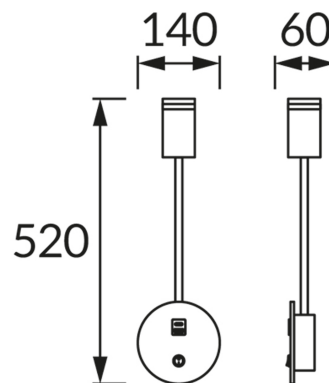

### ZÁKLADNÉ INFORMÁCIE

Názov produktu:	<b>ZULA WLL USB GU10 BLACK</b>
Ideus index:	<b>04815</b>
Čiarový kód EAN:	<b>5901477348150</b>
Farba :	<b>čierna</b>
Materiál:	<b>Odliatok z hliníkovej zliatiny, akrylátové sklo</b>
Výška:	<b>520 mm</b>
Šírka:	<b>140 mm</b>
Hĺbka:	<b>60 mm</b>
Balenie krabica:	<b>20 ks.</b>

### KOMENTÁRE

Vrátane zásuviek USB A+C 5V 2A

### PARAMETRE VÝROBKU

Napájanie:	<b>220-240V 50/60Hz</b>
Výkon:	<b>max 35 W</b>
Pätica:	<b>GU10</b>
Určený svetelný zdroj:	<b>LED</b>
	<b>Možnosť výmeny svetelného zdroja</b>
	<b>S vypínačom</b>
Výrobok má možnosť nastavenia smeru svietenia:	<b>áno</b>
Trieda ochrany pred úrazom elektrickým prúdom:	<b>1</b>
Stupeň ochrany poskytovaného pred vniknutím prachom, náhodným kontaktom a vodou:	<b>IP20</b>
	<b>K vnútornému použitiu</b>
CE	<b>Vyhlásenie o zhode</b>