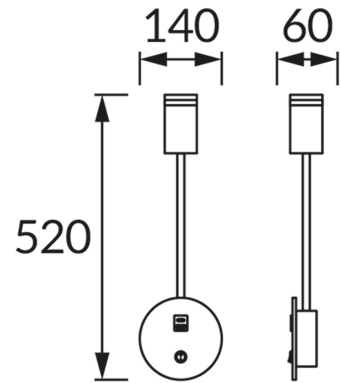

### ОСНОВНАЯ ИНФОРМАЦИЯ

Название продукта:	<b>ZULA WLL USB GU10 BLACK</b>
Индекс Ideus:	<b>04815</b>
Штрих-код EAN:	<b>5901477348150</b>
Цвет :	<b>черный</b>
Материал:	<b>литье из алюминиевого сплава, акриловое стекло</b>
Высота:	<b>520 mm</b>
Ширина:	<b>140 mm</b>
Глубина:	<b>60 mm</b>
Упаковка коробки:	<b>20 шт.</b>

### PRODUCT PARAMETERS

Питание:	<b>220-240V 50/60Hz</b>
Мощность:	<b>max 35 W</b>
Цоколь:	<b>GU10</b>
Предлагаемый источник света:	<b>LED</b>
	<b>Возможность замены источника света</b>
	<b>Оснащены выключателем</b>
Направление света в изделии можно регулировать:	<b>да</b>
Класс защиты от поражения электрическим током:	<b>1</b>
:	<b>IP20</b>
	<b>для применения внутри</b>
CE	<b>Декларация о соответствии</b>