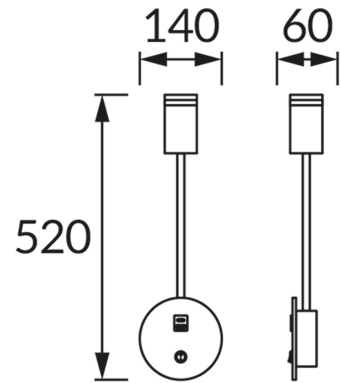

## ІНФОРМАЦІЙНА КАРТКА ТОВАРУ

### ОСНОВНА ІНФОРМАЦІЯ

Назва продукту:	<b>ZULA WLL USB GU10 WHITE</b>
Індекс Ideus:	<b>04814</b>
EAN штрих-код:	<b>5901477348143</b>
Колір :	<b>білий</b>
Матеріал:	<b>лиття з алюмінієвого сплаву, акрилове скло</b>
Висота:	<b>520 mm</b>
Ширина:	<b>140 mm</b>
Глибина:	<b>60 mm</b>
Упаковка в коробці:	<b>20 шт.</b>

### ПАРАМЕТРИ ТОВАРУ

Живлення:	<b>220-240V 50/60Hz</b>
Потужність:	<b>max 35 W</b>
Цоколь:	<b>GU10</b>
Спеціалізоване джерело світла:	<b>LED</b>
	<b>Можливість заміни джерела світла</b>
	<b>Обладнаний вмикачем</b>
У виробі реалізована можливість регулювання напряму освітлення:	<b>так</b>
Клас захисту від ушкодження струмом:	<b>1</b>
ступінь стійкості до проникнення твердих предметів і вологи:	<b>IP20</b>
	<b>для застосування лише всередині приміщень</b>
CE	<b>Декларація про відповідність</b>