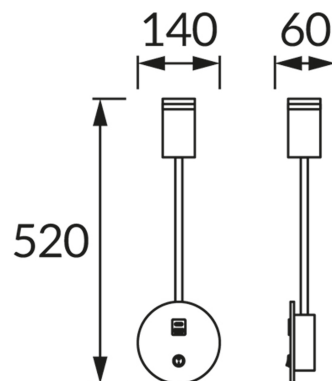

INFORMAČNÝ LIST VÝROBKU

ZÁKLADNÉ INFORMÁCIE

Názov produktu:	ZULA WLL USB GU10 WHITE
Ideus index:	04814
Čiarový kód EAN:	5901477348143
Farba :	Biela
Materiál:	Odliatok z hliníkovej zliatiny, akrylátové sklo
Výška:	520 mm
Šírka:	140 mm
Hĺbka:	60 mm
Balenie krabica:	20 ks.

KOMENTÁRE

Vrátane zásuviek USB A+C 5V 2A

PARAMETRE VÝROBKU

Napájanie:	220-240V 50/60Hz
Výkon:	max 35 W
Pätica:	GU10
Určený svetelný zdroj:	LED
	Možnosť výmeny svetelného zdroja
	S vypínačom
Výrobok má možnosť nastavenia smeru svietenia:	áno
Trieda ochrany pred úrazom elektrickým prúdom:	1
Stupeň ochrany poskytovaného pred vniknutím prachom, náhodným kontaktom a vodou:	IP20
	K vnútornému použitiu
CE	Vyhlásenie o zhode