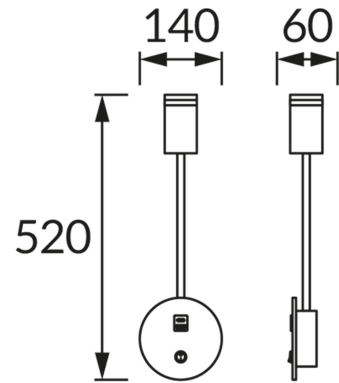

ИНФОРМАЦИОННАЯ КАРТОЧКА ПРОДУКТА

ОСНОВНАЯ ИНФОРМАЦИЯ

Название продукта:	ZULA WLL USB GU10 WHITE
Индекс Ideus:	04814
Штрих-код EAN:	5901477348143
Цвет :	белый
Материал:	литье из алюминиевого сплава, акриловое стекло
Высота:	520 mm
Ширина:	140 mm
Глубина:	60 mm
Упаковка коробки:	20 шт.

ПРИМЕЧАНИЯ

N/A	
-----	--

PRODUCT PARAMETERS

Питание:	220-240V 50/60Hz
Мощность:	max 35 W
Цоколь:	GU10
Предлагаемый источник света:	LED
	Возможность замены источника света
	Оснащены выключателем
Направление света в изделии можно регулировать:	да
Класс защиты от поражения электрическим током:	1
:	IP20
	для применения внутри
CE	Декларация о соответствии