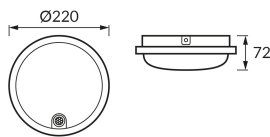

ІНФОРМАЦІЙНА КАРТКА ТОВАРУ

Можливість заміни джерел світла та/або механізмів керування без незворотного пошкодження виробу

ОСНОВНА ІНФОРМАЦІЯ

Назва продукту:	ELIAS LED C PIR 20W BLACK NW
Індекс Ideus:	04813
EAN штрих-код:	5901477348136
Колір :	чорний
Матеріал:	листова сталь, пластик
Висота:	72 mm
Ширина:	220 mm
Глибина:	220 mm
Упаковка в коробці:	20 шт.

ЗАУВАЖЕННЯ

- датчик руху PIR в комплекті
- увімкнення при зовнішньому освітленні < 70 lx
- робочий кут датчика 90°
- діапазон виявлення руху < 5 м (< 24°C)
- час освітлення 45 с

ПАРАМЕТРИ ТОВАРУ

Живлення:	230V 50Hz
Потужність:	20 W
Спеціалізоване джерело світла:	SMD LED, в комплекті
	незмінне джерело світла
	не використовуйте з диммером
Світловий потік світильника:	2 450 lm
Світлий колір:	нейтральний білий
Кут розсилання сили світла:	140°
Термін придатності L70B50, год:	35 000 h
У виробі реалізована можливість регулювання напряду освітлення:	ні
Світловий потік джерела світла для еталонної колірної температури:	2 990 lm
Температура кольору:	4100 K
Коефіцієнт віддавання барв Ra:	81
Клас захисту від ушкодження струмом:	2
ступінь стійкості до проникнення твердих предметів і вологи:	IP65
	для застосування зовні чи всередині
Коефіцієнт переміщення (DF, cos φ1):	0.889
CE	Декларація про відповідність