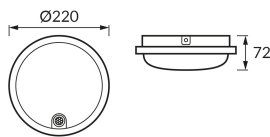

INFORMAČNÝ LIST VÝROBKU

Možnosť výmeny svetelných zdrojov a/alebo ovládacích zariadení bez trvalého poškodenia výrobku

ZÁKLADNÉ INFORMÁCIE

Názov produktu:	ELIAS LED C PIR 20W BLACK NW
Ideus index:	04813
Čiarový kód EAN:	5901477348136
Farba :	čierna
Materiál:	Kovový výlisok, plast
Výška:	72 mm
Šírka:	220 mm
Hĺbka:	220 mm
Balenie krabica:	20 ks.

KOMENTÁRE

- so snímačom pohybu PIR
- zapnutie pri okolitom svetle < 70 lx
- uhol činnosti pohybového čidla 90°
- rozsah detekcie pohybu < 5 m (< 24°C)
- doba svietenia 45 s

PARAMETRE VÝROBKU

Napájanie:	230V 50Hz
Výkon:	20 W
Určený svetelný zdroj:	SMD LED, súčasť dodávky
	Nevymeniteľný svetelný zdroj
	Nepoužívajte so sieťovým stmievačom
Svetelný tok svietidiel:	2 450 lm
Farba svetla:	Neutrálna biela
Vyžarovací uhol:	140°
Čas použiteľnosti L70B50 v h:	35 000 h
Výrobok má možnosť nastavenia smeru svietenia:	Nie
Svetelný tok zdroja svetla pre referenčnú teplotu farby:	2 990 lm
Teplota farieb:	4100 K
Index reprodukcie farieb Ra:	81
Trieda ochrany pred úrazom elektrickým prúdom:	2
Stupeň ochrany poskytovaného pred vniknutím prachom, náhodným kontaktom a vodou:	IP65
	K vonkajšiemu alebo vnútornému použitiu
Činiteľ fázového posunu (DF, cos φ1):	0.889
CE	Vyhlásenie o zhode