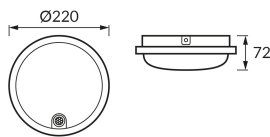

ИНФОРМАЦИОННАЯ КАРТОЧКА ПРОДУКТА

Возможность замены источников света и/или пускорегулирующей аппаратуры без необратимого повреждения изделия

ОСНОВНАЯ ИНФОРМАЦИЯ

Название продукта:	ELIAS LED C PIR 20W BLACK NW
Индекс Ideus:	04813
Штрих-код EAN:	5901477348136
Цвет :	черный
Материал:	стальной лист, пластик
Высота:	72 mm
Ширина:	220 mm
Глубина:	220 mm
Упаковка коробки:	20 шт.

Питание:	230V 50Hz
Мощность:	20 W
Предлагаемый источник света:	SMD LED, в комплекте
	несменный источник света
	не используйте с диммером
Световой поток светильника:	2 450 lm
Цвет света:	нейтральный белый
Угол распределения света:	140°
Срок годности L70B50 в ч:	35 000 h
Направление света в изделии можно регулировать:	нет
Световой поток источника света для эталонной цветовой температуры:	2 990 lm
Температура цвета:	4100 K
Коэффициент цветопередачи Ra:	81
Класс защиты от поражения электрическим током:	2
:	IP65
	для применения снаружи или внутри
Коэффициент смещения (DF, cos φ1):	0.889
CE	Декларация о соответствии