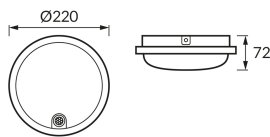

INFORMAČNÝ LIST VÝROBKU

Možnosť výmeny svetelných zdrojov a/alebo ovládacích zariadení bez trvalého poškodenia výrobku

ZÁKLADNÉ INFORMÁCIE

Názov produktu:	ELIAS LED C PIR 20W WHITE NW
Ideus index:	04812
Čiarový kód EAN:	5901477348129
Farba :	Biela
Materiál:	Kovový výlisok, plast
Výška:	72 mm
Šírka:	220 mm
Hĺbka:	220 mm
Balenie krabica:	20 ks.

KOMENTÁRE

- so snímačom pohybu PIR
- zapnutie pri okolitom svetle < 70 lx
- uhol činnosti pohybového čidla 90°
- rozsah detekcie pohybu < 5 m (< 24°C)
- doba svietenia 45 s

PARAMETRE VÝROBKU

Napájanie:	230V 50Hz
Výkon:	20 W
Určený svetelný zdroj:	SMD LED, súčasť dodávky
	Nevymeniteľný svetelný zdroj
	Nepoužívajte so sieťovým stmievačom
Svetelný tok svietidiel:	2 450 lm
Farba svetla:	Neutrálna biela
Vyžarovací uhol:	140°
Čas použiteľnosti L70B50 v h:	35 000 h
Výrobok má možnosť nastavenia smeru svietenia:	Nie
Svetelný tok zdroja svetla pre referenčnú teplotu farby:	2 990 lm
Teplota farieb:	4100 K
Index reprodukcie farieb Ra:	81
Trieda ochrany pred úrazom elektrickým prúdom:	2
Stupeň ochrany poskytovaného pred vniknutím prachom, náhodným kontaktom a vodou:	IP65
	K vonkajšiemu alebo vnútornému použitiu
Činiteľ fázového posunu (DF, cos φ1):	0.889
CE	Vyhlásenie o zhode