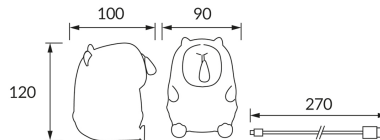

## ZÁKLADNÉ INFORMÁCIE

Názov produktu: **CAPYBARA LED 1,5W**

Ideus index: **04807**

Čiarový kód EAN: **5901477348075**

Farba : **Hnedý/žltá**

Materiál: **Plast**

Výška: **120 mm**

Šírka: **90 mm**

Vyžarovací uhol: **270°**

Čas použiteľnosti L70B50 v h: **35 000 h**

**S vypínačom**

Výrobok má možnosť nastavenia smeru svietenia:

**Nie**

Teplota farieb:

**3000 K**

Index reprodukcie farieb Ra: