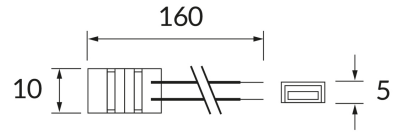

## ZÁKLADNÉ INFORMÁCIE

Názov produktu:	<b>LARGO LED CONNECTOR wire 15cm</b>
Ideus index:	<b>04806</b>
Čiarový kód EAN:	<b>5901477348068</b>
Farba :	<b>Priehľadný</b>
Materiál:	<b>Plast</b>
Výška:	<b>5 mm</b>
Šírka:	<b>160 mm</b>
Hĺbka:	<b>10 mm</b>
Balenie krabica:	<b>150 ks.</b>