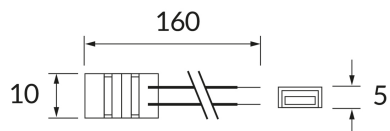

### ОСНОВНАЯ ИНФОРМАЦИЯ

Название продукта:	<b>LARGO LED CONNECTOR wire 15cm</b>
Индекс Ideus:	<b>04806</b>
Штрих-код EAN:	<b>5901477348068</b>
Цвет :	<b>прозрачный</b>
Материал:	<b>пластик</b>
Высота:	<b>5 mm</b>
Ширина:	<b>160 mm</b>
Глубина:	<b>10 mm</b>
Упаковка коробки:	<b>150 шт.</b>

### ПРИМЕЧАНИЯ

- 2 штуки в упаковке
- цена указана за одну упаковку (т.е. за две штуки)
- ширина светодиодной ленты 8 мм