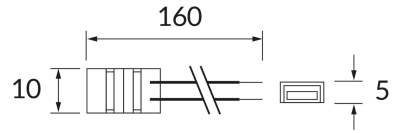

### ОСНОВНАЯ ИНФОРМАЦИЯ

Название продукта:	<b>LARGO LED CONNECTOR wire 15cm</b>
Индекс Ideus:	<b>04806</b>
Штрих-код EAN:	<b>5901477348068</b>
Цвет :	<b>прозрачный</b>
Материал:	<b>пластик</b>
Высота:	<b>5 mm</b>
Ширина:	<b>160 mm</b>
Глубина:	<b>10 mm</b>
Упаковка коробки:	<b>150 шт.</b>

### ПРИМЕЧАНИЯ

- 2 штуки в упаковке
- цена указана за одну упаковку (т.е. за две штуки)
- ширина светодиодной ленты 8 мм