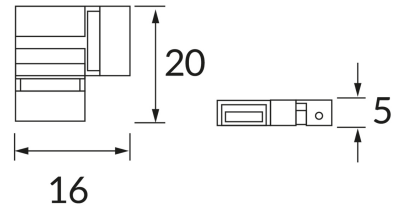

ІНФОРМАЦІЙНА КАРТКА ТОВАРУ

ОСНОВНА ІНФОРМАЦІЯ

Назва продукту:	LARGO LED CONNECTOR L
Індекс Ideus:	04805
EAN штрих-код:	5901477348051
Колір :	прозорий
Матеріал:	пластик
Висота:	5 mm
Ширина:	20 mm
Глибина:	16 mm
Упаковка в коробці:	50 шт.

ЗАУВАЖЕННЯ

- 2 штуки в упаковці
- ціна вказана за одну упаковку (тобто за дві штуки)
- ширина світлодіодної стрічки 8 мм

ПАРАМЕТРИ ТОВАРУ

Живлення:	DC 12 V ... 24 V
Потужність:	max 48 W
Клас захисту від ушкодження струмом:	3
ступінь стійкості до проникнення твердих предметів і вологи:	IP20
	для застосування лише всередині приміщень
CE	Декларація про відповідність