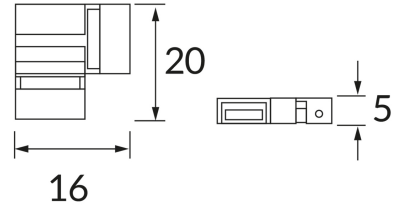

## ZÁKLADNÉ INFORMÁCIE

Názov produktu:	<b>LARGO LED CONNECTOR L</b>
Ideus index:	<b>04805</b>
Čiarový kód EAN:	<b>5901477348051</b>
Farba :	<b>Priehľadný</b>
Materiál:	<b>Plast</b>
Výška:	<b>5 mm</b>
Šírka:	<b>20 mm</b>
Hĺbka:	<b>16 mm</b>
Balenie krabica:	<b>50 ks.</b>

## KOMENTÁRE

- 2 produkty v balení
- cena za jeden balíček (dva kusy)
- šírka LED pásu 8 mm

## PARAMETRE VÝROBKU

Napájanie:	<b>DC 12 V ... 24 V</b>
Výkon:	<b>max 48 W</b>
Trieda ochrany pred úrazom elektrickým prúdom:	<b>3</b>
Stupeň ochrany poskytovaného pred vniknutím prachom, náhodným kontaktom a vodou:	<b>IP20</b>
	<b>K vnútornému použitiu</b>
CE	<b>Vyhlásenie o zhode</b>