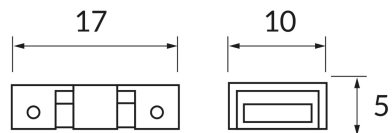

INFORMAČNÝ LIST VÝROBKU

ZÁKLADNÉ INFORMÁCIE

Názov produktu:	LARGO LED CONNECTOR I
Ideus index:	04804
Čiarový kód EAN:	5901477348044
Farba :	Priehľadný
Materiál:	Plast
Výška:	5 mm
Šírka:	17 mm
Hĺbka:	10 mm
Balenie krabica:	150 ks.

KOMENTÁRE

- 2 produkty v balení
- cena za jeden balíček (dva kusy)
- šírka LED pásu 8 mm

PARAMETRE VÝROBKU

Napájanie:	DC 12 V ... 24 V
Výkon:	max 48 W
Trieda ochrany pred úrazom elektrickým prúdom:	3
Stupeň ochrany poskytovaného pred vniknutím prachom, náhodným kontaktom a vodou:	IP20
	K vnútornému použitiu
CE	Vyhlásenie o zhode