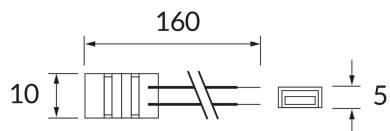

## ZÁKLADNÉ INFORMÁCIE

Názov produktu:	<b>LATE LED CONNECTOR wire 15cm</b>
Ideus index:	<b>04803</b>
Čiarový kód EAN:	<b>5901477348037</b>
Farba :	<b>Priehľadný</b>
Materiál:	<b>Plast</b>
Výška:	<b>5 mm</b>
Šírka:	<b>160 mm</b>
Hĺbka:	<b>10 mm</b>
Balenie krabica:	<b>150 ks.</b>

## KOMENTÁRE

- 2 produkty v balení
- cena za jeden balíček (dva kusy)
- šírka LED pásu 8 mm