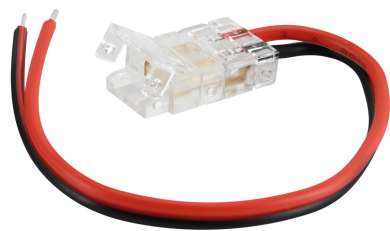

## ZÁKLADNÉ INFORMÁCIE

Názov produktu:	<b>LATE LED CONNECTOR wire 15cm</b>
Ideus index:	<b>04803</b>
Čiarový kód EAN:	<b>5901477348037</b>
Farba :	<b>Priehľadný</b>
Materiál:	<b>Plast</b>
Výška:	<b>5 mm</b>
Šírka:	<b>160 mm</b>
Hĺbka:	<b>10 mm</b>
Balenie krabica:	<b>150 ks.</b>

## KOMENTÁRE

- 2 produkty v balení
- cena za jeden balíček (dva kusy)
- šírka LED pásu 8 mm

## PARAMETRE VÝROBKU

Napájanie:	<b>DC 12 V ... 24 V</b>
Výkon:	<b>max 48 W</b>
Trieda ochrany pred úrazom elektrickým prúdom:	<b>3</b>
Stupeň ochrany poskytovaného pred vniknutím prachom, náhodným kontaktom a vodou:	<b>IP20</b>
	<b>K vnútornému použitiu</b>
CE	<b>Vyhlásenie o zhode</b>