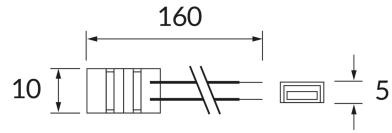

### ОСНОВНАЯ ИНФОРМАЦИЯ

Название продукта:	<b>LATE LED CONNECTOR wire 15cm</b>
Индекс Ideus:	<b>04803</b>
Штрих-код EAN:	<b>5901477348037</b>
Цвет :	<b>прозрачный</b>
Материал:	<b>пластик</b>
Высота:	<b>5 mm</b>
Ширина:	<b>160 mm</b>
Глубина:	<b>10 mm</b>
Упаковка коробки:	<b>150 шт.</b>

### ПРИМЕЧАНИЯ

- 2 штуки в упаковке
- цена указана за одну упаковку (т.е. за две штуки)
- ширина светодиодной ленты 8 мм