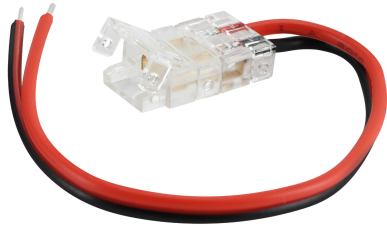

### ОСНОВНАЯ ИНФОРМАЦИЯ

Название продукта:	<b>LATE LED CONNECTOR wire 15cm</b>
Индекс Ideus:	<b>04803</b>
Штрих-код EAN:	<b>5901477348037</b>
Цвет :	<b>прозрачный</b>
Материал:	<b>пластик</b>
Высота:	<b>5 mm</b>
Ширина:	<b>160 mm</b>
Глубина:	<b>10 mm</b>
Упаковка коробки:	<b>150 шт.</b>

### ПРИМЕЧАНИЯ

- 2 штуки в упаковке
- цена указана за одну упаковку (т.е. за две штуки)
- ширина светодиодной ленты 8 мм

### PRODUCT PARAMETERS

Питание:	<b>DC 12 V ... 24 V</b>
Мощность:	<b>max 48 W</b>
Класс защиты от поражения электрическим током:	<b>3</b>
:	<b>IP20</b>
	<b>для применения внутри</b>
CE	<b>Декларация о соответствии</b>